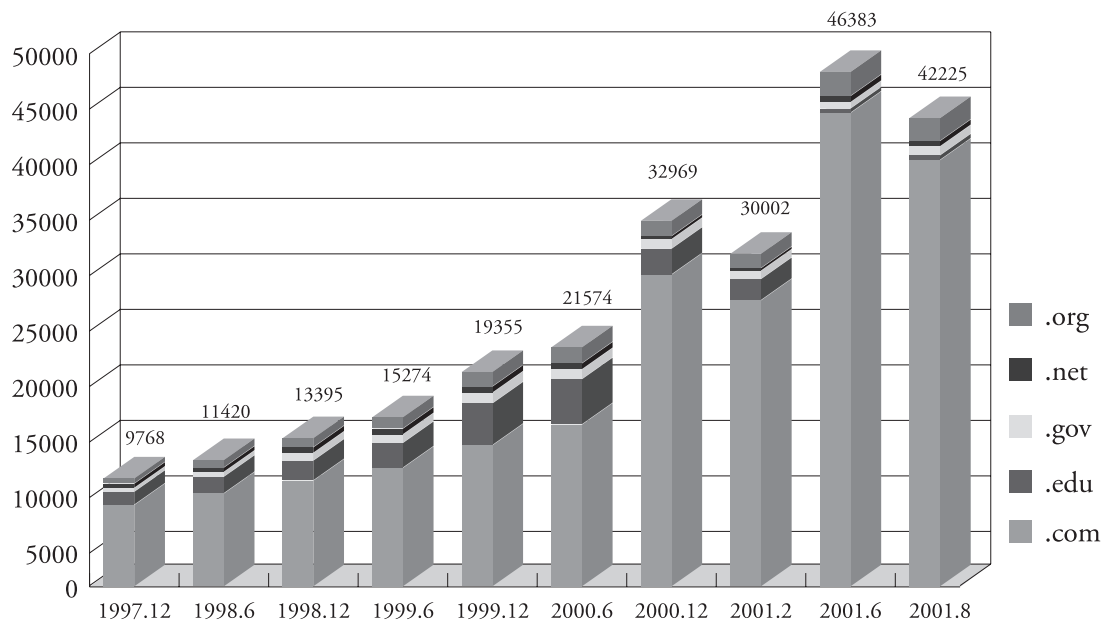

WWW Server 累計數量統計表 WWW Server Growth Chart

日期 / Date	.com	.edu	.gov	.net	.org	合計 / Total
1997.12	7373	1181	338	396	480	9768
1998.06	8406	1500	423	398	693	11420
1998.12	9566	1798	684	510	837	13395
1999.06	10710	2241	756	530	1037	15274
1999.12	12744	3773	949	561	1328	19355
2000.06	14609	4090	871	544	1460	21574
2000.12	28112	2333	846	282	1396	32969
2001.02	25802	1915	735	242	1308	30002
2001.06	42685	390	559	559	2190	46383
2001.08	38437	419	797	495	2077	42225

WWW Server 累計數量統計圖 WWW Server Growth Chart

註：2001.03 (含) 之前資料由經濟部NII 應用推動科專計劃提供，之後則由 TWNIC 提供